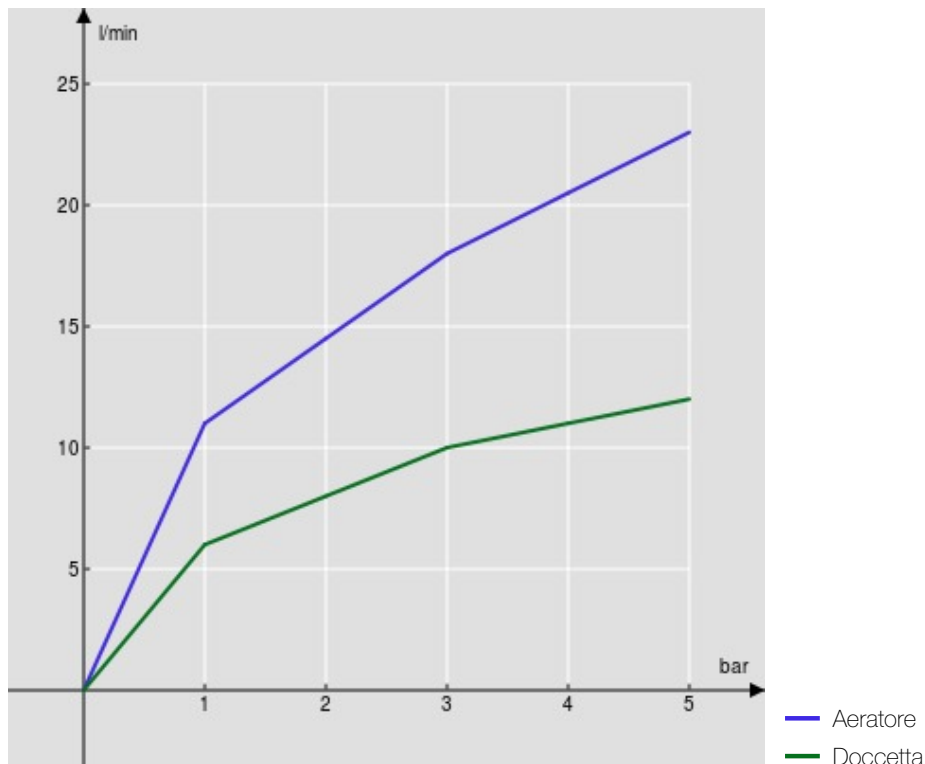

SPECIFICHE

Monocomando esterno con set doccia

Chrome

Aeratore anticalcare M 28 x 1

Supporto doccetta orientabile

Doccetta monogetto e flessibile 150 cm

Limitatore di portata con freno al 50%

Imballo: 37,1 x 23,7 x 11 cm / 0,009671 m³ / 3,773 kg

CERTIFICAZIONI

DIAGRAMMA DI PORTATA: ACQUA CALDA/FREDDA

DIAGRAMMA DI PORTATA: ACQUA MISCELATA