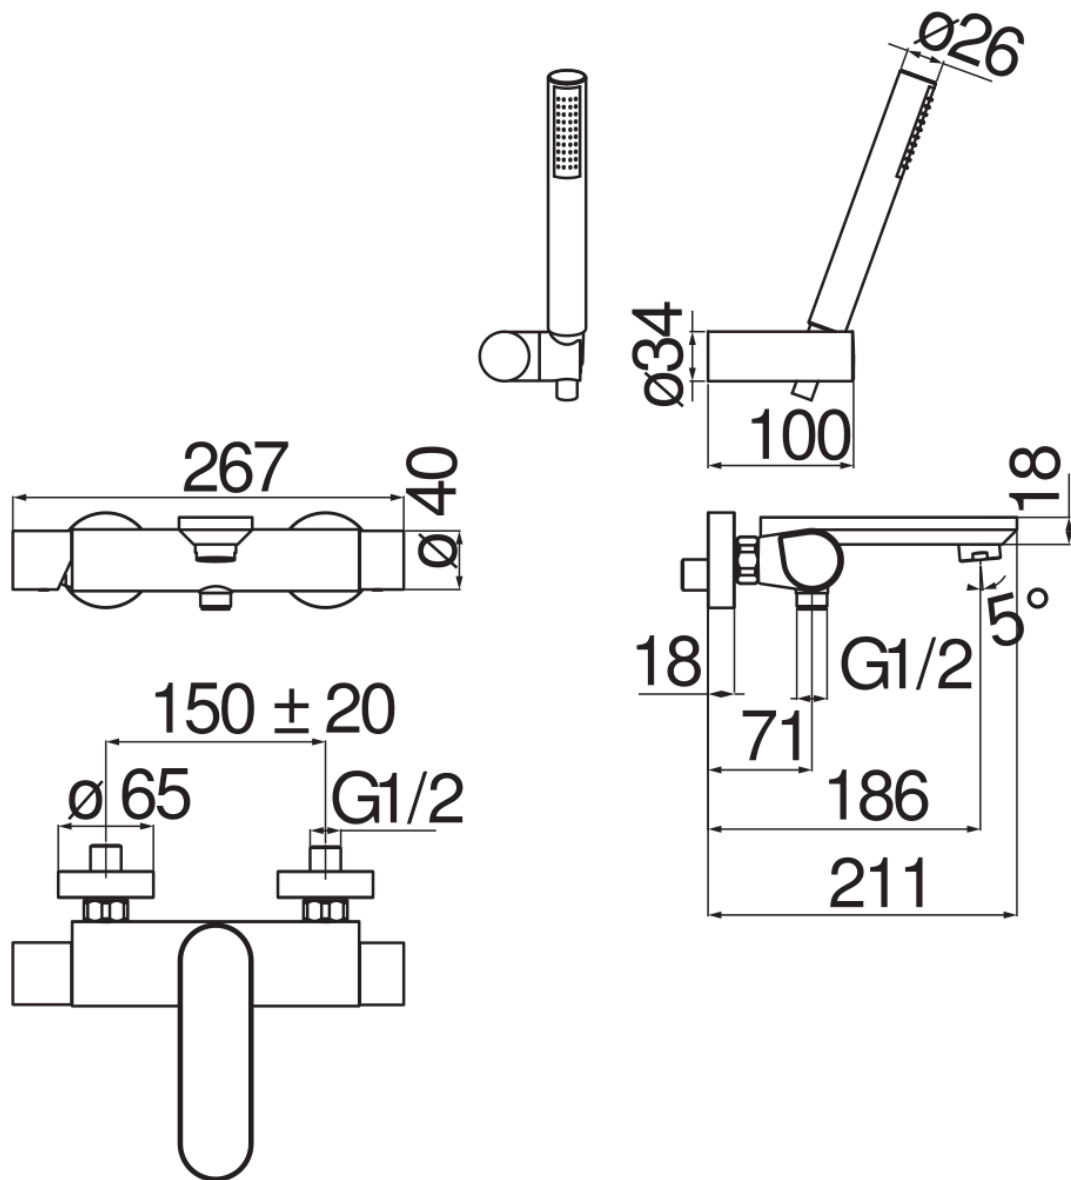

SPECIFICHE

Monocomando esterno con set doccia

Chrome

Aeratore anticalcare M 28 x 1

Supporto doccetta orientabile

Doccetta monogetto e flessibile 150 cm

Limitatore di portata con freno al 50%

Imballo: 37,1 x 23,7 x 11 cm / 0,009671 m³ / 3,773 kg

CERTIFICAZIONI

DIAGRAMMA DI PORTATA: ACQUA CALDA/FREDDA

DIAGRAMMA DI PORTATA: ACQUA MISCELATA